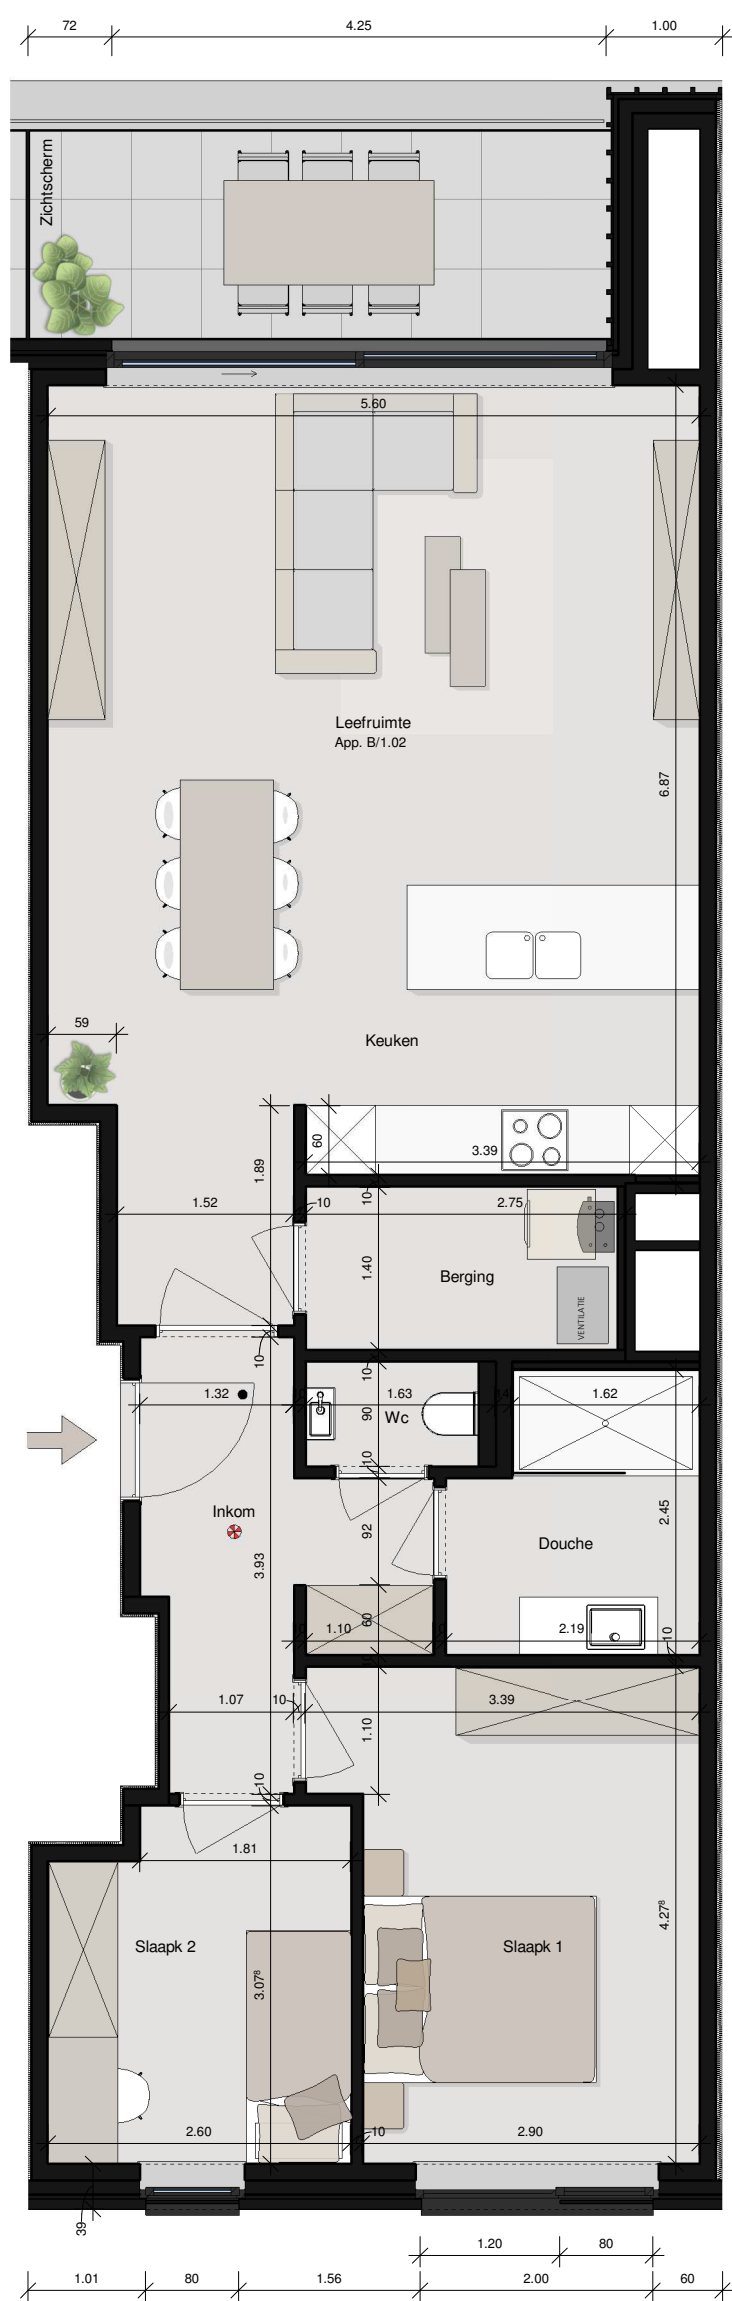

## Appartement B/01.02

Bruto oppervlakte app. 89,99 m<sup>2</sup>  
Bruto oppervlakte terras 10,89 m<sup>2</sup>

Koning Albert I-laan

Rijselstraat

Alle maten, meubels en toestellen zijn ter illustratie. Dit is geen contractueel document.