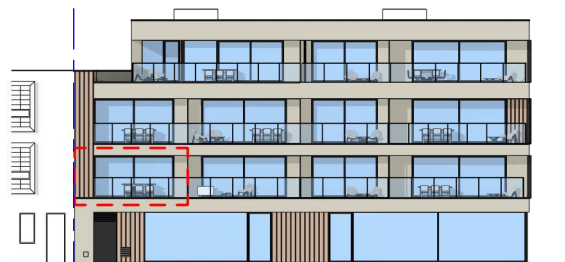

## Appartement B/01.02

Bruto oppervlakte app. 89,99 m<sup>2</sup>  
Bruto oppervlakte terras 10,89 m<sup>2</sup>

Koning Albert I-laan

Rijselstraat

Alle maten, meubels en toestellen zijn ter illustratie. Dit is geen contractueel document.